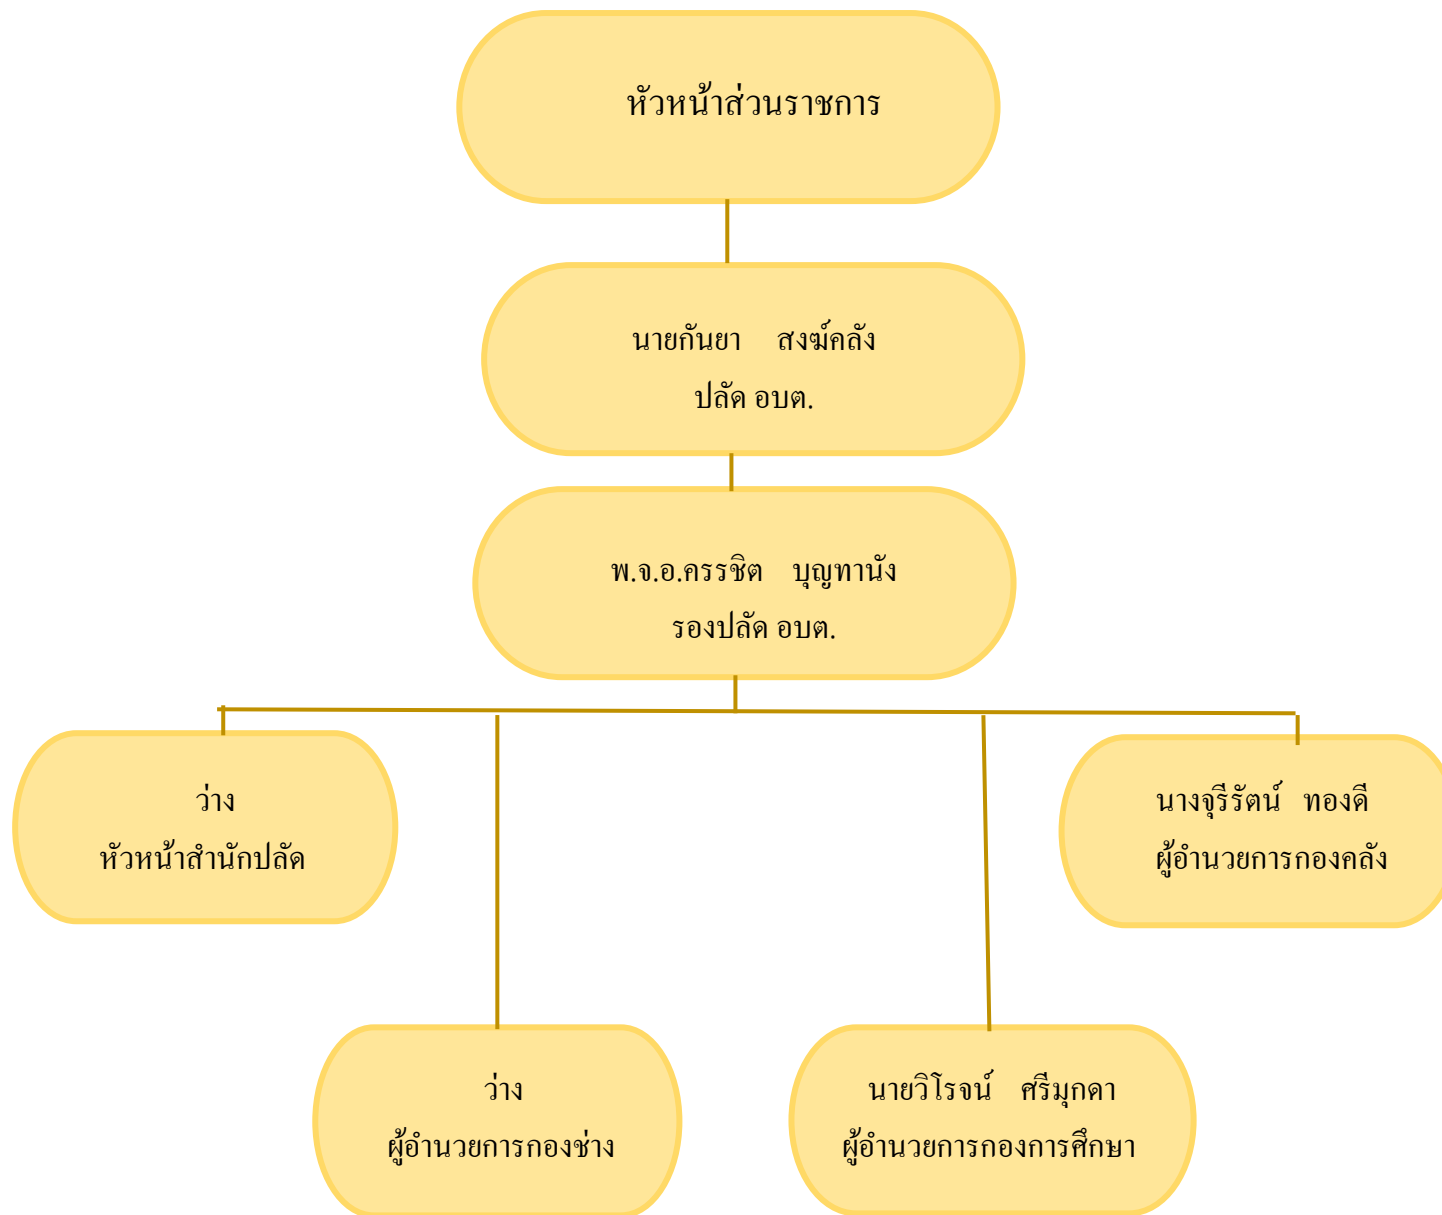

ผู้บริหาร

กิจการสภา

สำนักปลัด

ว่าง
หัวหน้าสำนักปลัด

นางสาวอนอม รักษาพงษ์
นักวิเคราะห์นโยบายและแผน

นางภัททิยา ปะตะสังข์
นักทรัพยากรบุคคล

จ.อ.กิตติพันธ์ พลไชสง
นักพัฒนาชุมชน

พ.จ.อ.ธนาธร แก่นพรม
เจ้าพนักงานป้องกันและบรรเทาสาธารณภัย