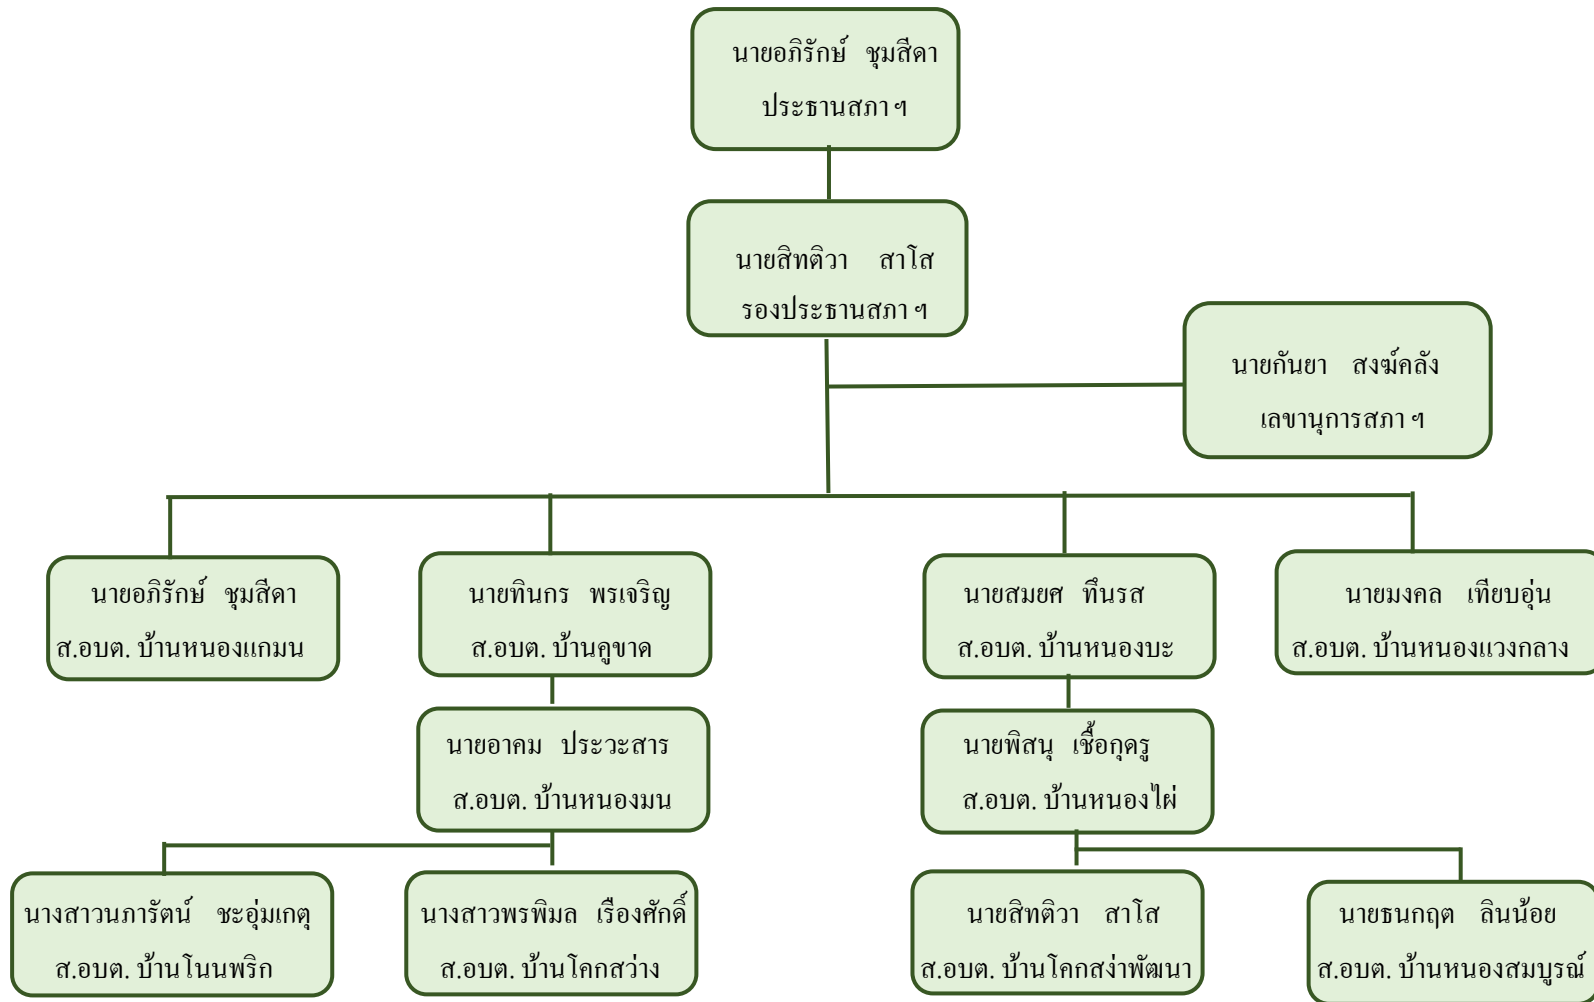

ผู้บริหาร

กิจการสภา

สำนักปลัด

ว่าง
หัวหน้าสำนักปลัด

นางสาวอนอม รักษาพงษ์
นักวิเคราะห์นโยบายและแผน

นางภัททิยา ปะตะสังข์
นักทรัพยากรบุคคล

จ.อ.กิตติพันธ์ พลไชสง
นักพัฒนาชุมชน

พ.จ.อ.ธนาธร แก่นพรม
เจ้าพนักงานป้องกันและบรรเทาสาธารณภัย